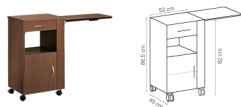

## Szafka nocna ze stolikiem Perfecta

Rating: Not Rated Yet  
Price:

[Ask a question about this product](#)

### Description

Zintegrowana taca z podnośnikiem, dwustronna szuflada, otwarta komora.