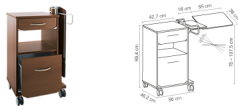

## Szafka nocna Aluna 330 z gł. szufladą

Rating: Not Rated Yet  
Price:

[Ask a question about this product](#)

### Description

Wersja podstawowa buk F37/009

Korpus z 2 mm płyty ABS

Szuflada górna dwustronna z ochroną przed wysunięciem i prowadnicami

Otwarta komora

Szuflada głęboka z ochroną przed wysunięciem i prowadnicami

Kółka skrętne, podwójne, 75 mm średnicy

Uchwyty niklowane

Szafka może być użytkowana ze wszystkich stron

Stolik składany ze zintegrowanym wspomaganie

Wielofunkcyjny blat składa się z części nieruchomej i z regulowanym kątem nachylenia, posiada automatyczne zwolnienie, regulowaną wysokość i zintegrowany podnośnik wspomagający