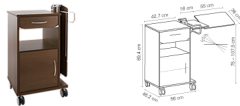

Szafka nocna Aluna 330 z drzwiczkami

Rating: Not Rated Yet
Price:

[Ask a question about this product](#)

Description

Wersja podstawowa buk F37/009

Korpus z 2 mm płyty ABS

Szuflada dwustronna z ochroną przed wysunięciem i prowadnicami

Otwarta komora

Półka z drzwiczkami z obu stron, do połowy wysuwana

kółka skrętne, podwójne, 75 mm średnicy

Uchwyty niklowane

Szafka może być użytkowana ze wszystkich stron

Wielofunkcyjny blat stolika składa się z części nieruchomej i z regulowanym kątem nachylenia, posiada automatyczne zwolnienie, regulowaną wysokość i zintegrowany podnośnik wspomagający