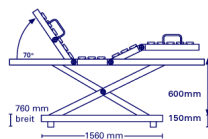

System łóżka rehabilitacyjnego Belluno

- 90/100 x 200 cm

Regulowana pozycja